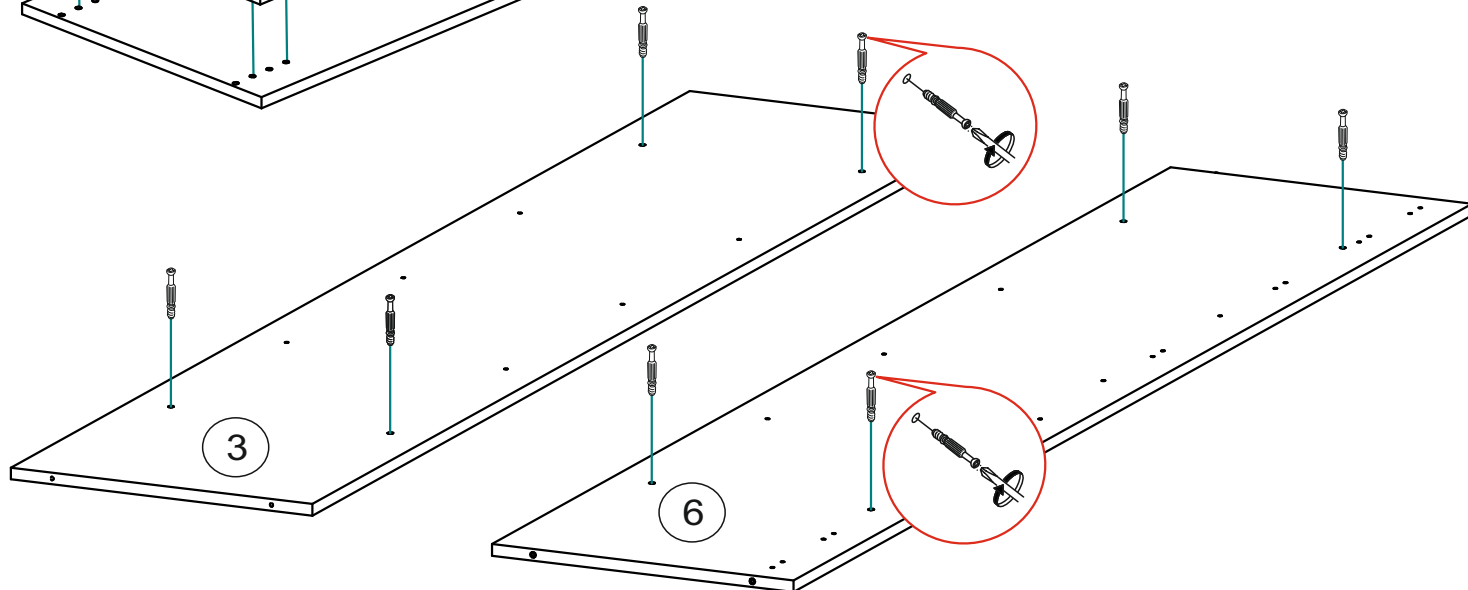

Фурнитура «Прага» Пенал

	Наименование	Кол-во	Ед. измер.
	Евровинт	12	шт.
	Эксцентриковая стяжка	8	компл.
	Гвозди	32	шт.
	Шуруп 4x16	40	шт.
	Стяжка межсекционная	2	шт.
	Евроключ	1	шт.
	Петля 4х шарнирная вкладная	8	шт.
	Заглушка для эксцентрика	2	шт.
	Заглушка для евровинта	4	шт.
	Заглушка технологическая Ф8	4	шт.
	Стеклодержатель	1	шт.
	Полкодержатель	12	шт.
	Опора 20мм регулируемая	4	шт.

Необходимый инструмент для сборки.

Рекомендуем сборку производить вдвоем.

1

2

3

4

5

6

Регулировка створки по глубине

Регулировка створки по ширине

Регулировка створки по высоте