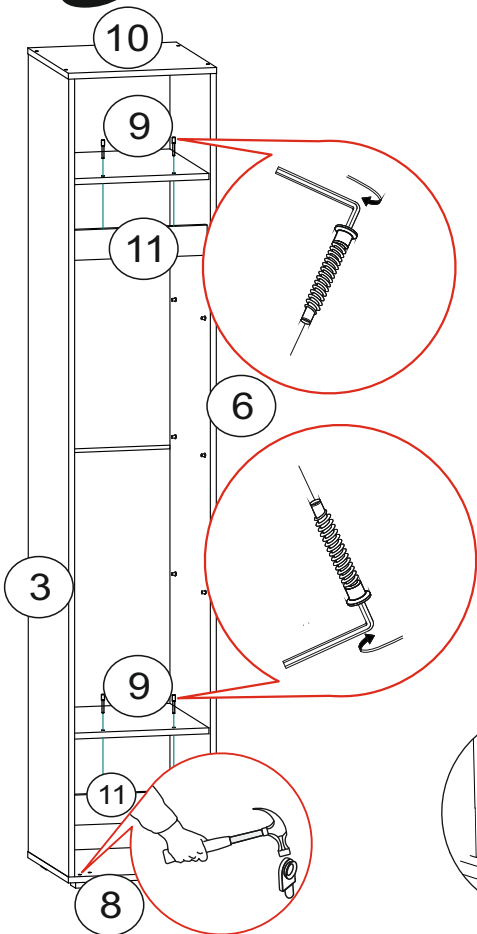

Фурнитура «Прага» Пенал

	Наименование	Кол-во	Ед. измер.
	Евровинт	12	шт.
	Эксцентриковая стяжка	8	компл.
	Гвозди	32	шт.
	Шуруп 4x16	40	шт.
	Стяжка межсекционная	2	шт.
	Евроключ	1	шт.
	Петля 4х шарнирная вкладная	8	шт.
	Заглушка для эксцентрика	2	шт.
	Заглушка для евровинта	4	шт.
	Заглушка технологическая Ф8	4	шт.
	Стеклодержатель	1	шт.
	Полкодержатель	12	шт.
	Опора 20мм регулируемая	4	шт.

Необходимый инструмент для сборки.

Рекомендуем сборку производить вдвоем.

1

2

3

4

5

6

Регулировка створки по глубине

Регулировка створки по ширине

Регулировка створки по высоте