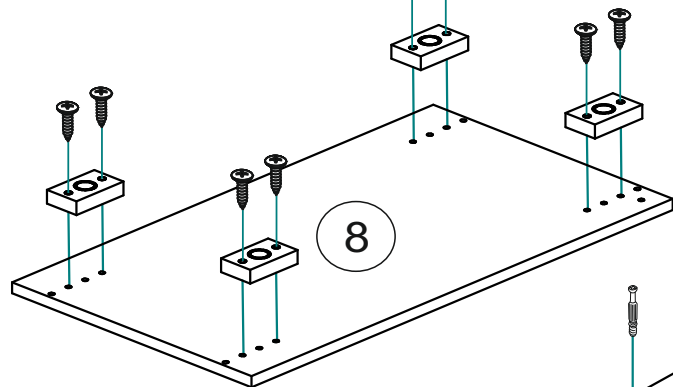

Комплектовочная ведомость

№	Наименование	Длина	Ширина	Кол-во	№ упак.
4	Полка	368	424	3	1
9	Вязка	368	424	2	1
10	Крышка верхняя	402	440	1	1
8	Крышка нижняя	402	440	1	1
6	Боковина правая	2124	440	1	1
3	Боковина левая	2124	440	1	1
11	Планка	80	368	2	1
5	Створка	1416	360	1	1
7/12	Створка	320	360	2	1
2	ДВП	1075	396	2	1
1	Брус соединительный	368		1	1

Фурнитура «Прага» Пенал

	Наименование	Кол-во	Ед. измер.
	Евровинт	12	шт.
	Эксцентриковая стяжка	8	компл.
	Гвозди	32	шт.
	Шуруп 4x16	40	шт.
	Стяжка межсекционная	2	шт.
	Евроключ	1	шт.
	Петля 4х шарнирная вкладная	8	шт.
	Заглушка для эксцентрика	2	шт.
	Заглушка для евровинта	4	шт.
	Заглушка технологическая Ф8	4	шт.
	Стеклодержатель	1	шт.
	Полкодержатель	12	шт.
	Опора 20мм регулируемая	4	шт.

Необходимый инструмент для сборки.

Рекомендуем сборку производить вдвоем.

1

2