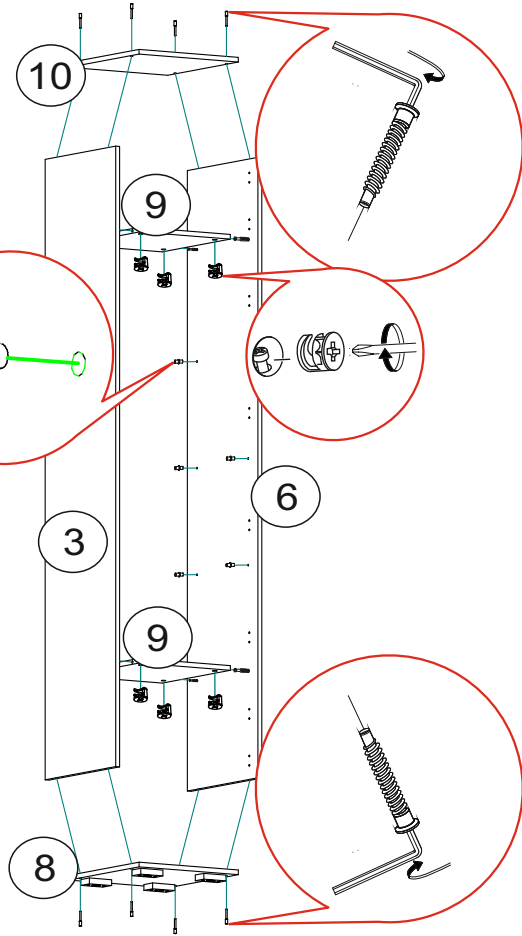

Фурнитура «Прага» Пенал

	Наименование	Кол-во	Ед. измер.
	Евровинт	12	шт.
	Эксцентриковая стяжка	8	компл.
	Гвозди	32	шт.
	Шуруп 4x16	40	шт.
	Стяжка межсекционная	2	шт.
	Евроключ	1	шт.
	Петля 4х шарнирная вкладная	8	шт.
	Заглушка для эксцентрика	2	шт.
	Заглушка для евровинта	4	шт.
	Заглушка технологическая Ф8	4	шт.
	Стеклодержатель	1	шт.
	Полкодержатель	12	шт.
	Опора 20мм регулируемая	4	шт.

Необходимый инструмент для сборки.

Рекомендуем сборку производить вдвоем.

1

2

3

4

5

6

Регулировка створки по глубине

Регулировка створки по ширине

Регулировка створки по высоте