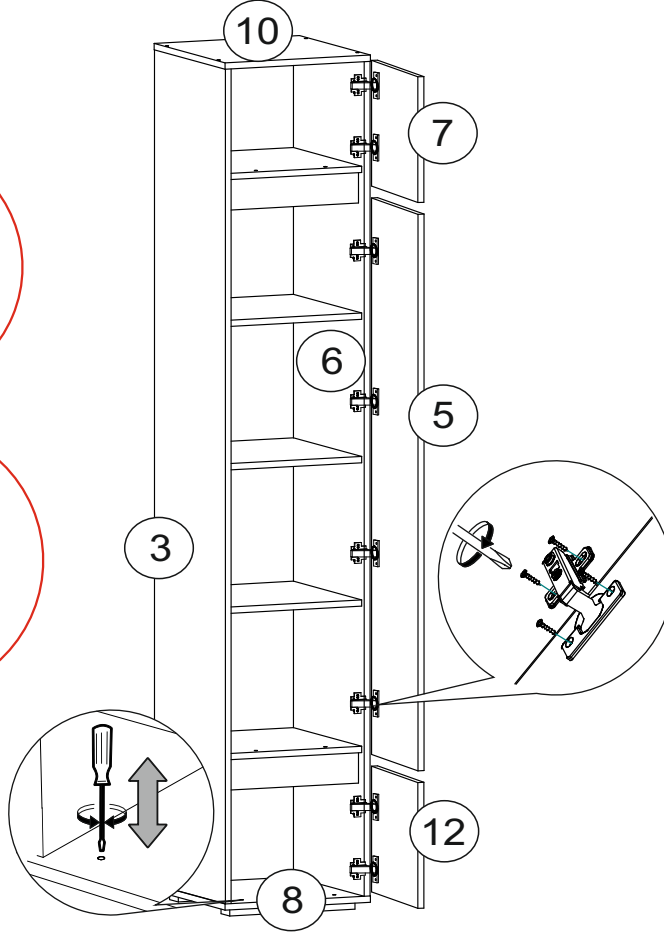

Фурнитура «Прага» Пенал

	Наименование	Кол-во	Ед. измер.
	Евровинт	12	шт.
	Эксцентриковая стяжка	8	компл.
	Гвозди	32	шт.
	Шуруп 4x16	40	шт.
	Стяжка межсекционная	2	шт.
	Евроключ	1	шт.
	Петля 4х шарнирная вкладная	8	шт.
	Заглушка для эксцентрика	2	шт.
	Заглушка для евровинта	4	шт.
	Заглушка технологическая Ф8	4	шт.
	Стеклодержатель	1	шт.
	Полкодержатель	12	шт.
	Опора 20мм регулируемая	4	шт.

Необходимый инструмент для сборки.

Рекомендуем сборку производить вдвоем.

1

2

3

4

5

6

Регулировка створки по глубине

Регулировка створки по ширине

Регулировка створки по высоте