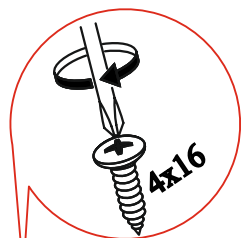

Комплектовочная ведомость

№	Наименование	Длина	Ширина	Кол-во	№ упак.
4	Полка	368	424	3	1
9	Вязка	368	424	2	1
10	Крышка верхняя	402	440	1	1
8	Крышка нижняя	402	440	1	1
6	Боковина правая	2124	440	1	1
3	Боковина левая	2124	440	1	1
11	Планка	80	368	2	1
5	Створка	1416	360	1	1
7/12	Створка	320	360	2	1
2	ДВП	1075	396	2	1
1	Брус соединительный	368		1	1

Фурнитура «Прага» Пенал

	Наименование	Кол-во	Ед. измер.
	Евровинт	12	шт.
	Эксцентриковая стяжка	8	компл.
	Гвозди	32	шт.
	Шуруп 4x16	40	шт.
	Стяжка межсекционная	2	шт.
	Евроключ	1	шт.
	Петля 4х шарнирная вкладная	8	шт.
	Заглушка для эксцентрика	2	шт.
	Заглушка для евровинта	4	шт.
	Заглушка технологическая Ф8	4	шт.
	Стеклодержатель	1	шт.
	Полкодержатель	12	шт.
	Опора 20мм регулируемая	4	шт.

Необходимый инструмент для сборки.

Рекомендуем сборку производить вдвоем.

1

2