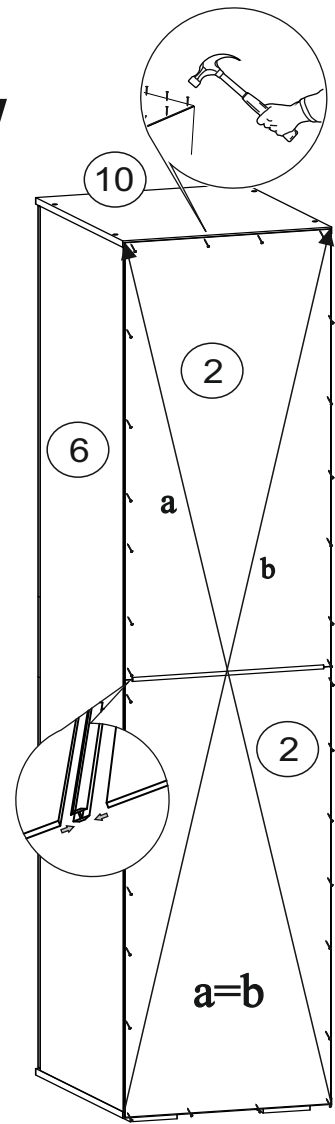

Паспорт изделия «Прага» пенал

Габаритные размеры

Ширина:402 мм

Высота:2176 мм

Глубина:440 мм

ОБЩИЕ ТЕХНИЧЕСКИЕ УКАЗАНИЯ

Настоятельно рекомендуем, перед началом сборки внимательно ознакомьтесь с данной инструкцией, проверить наличие всех деталей и фурнитуры согласно комплектовочным ведомостям, убедиться в их качестве (отсутствие царапин, сколов, вмятин и т.д.) т.к. претензии по количеству комплектующих и качеству изделия после сборки не принимаются

Фурнитура «Прага» Пенал

	Наименование	Кол-во	Ед. измер.
	Евровинт	12	шт.
	Эксцентриковая стяжка	8	компл.
	Гвозди	32	шт.
	Шуруп 4x16	40	шт.
	Стяжка межсекционная	2	шт.
	Евроключ	1	шт.
	Петля 4х шарнирная вкладная	8	шт.
	Заглушка для эксцентрика	2	шт.
	Заглушка для евровинта	4	шт.
	Заглушка технологическая Ф8	4	шт.
	Стеклодержатель	1	шт.
	Полкодержатель	12	шт.
	Опора 20мм регулируемая	4	шт.

Необходимый инструмент для сборки.

Рекомендуем сборку производить вдвоем.

1

2

3

4

5

6

Регулировка створки по глубине

Регулировка створки по ширине

Регулировка створки по высоте