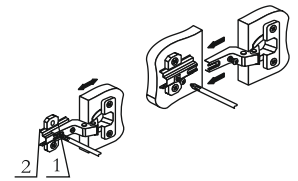

Фурнитура «Прага» Пенал

	Наименование	Кол-во	Ед. измер.
	Евровинт	12	шт.
	Эксцентриковая стяжка	8	компл.
	Гвозди	32	шт.
	Шуруп 4x16	40	шт.
	Стяжка межсекционная	2	шт.
	Евроключ	1	шт.
	Петля 4х шарнирная вкладная	8	шт.
	Заглушка для эксцентрика	2	шт.
	Заглушка для евровинта	4	шт.
	Заглушка технологическая Ф8	4	шт.
	Стеклодержатель	1	шт.
	Полкодержатель	12	шт.
	Опора 20мм регулируемая	4	шт.

Необходимый инструмент для сборки.

Рекомендуем сборку производить вдвоем.

1

2

3

4

5

6

Регулировка створки по глубине

Регулировка створки по ширине

Регулировка створки по высоте